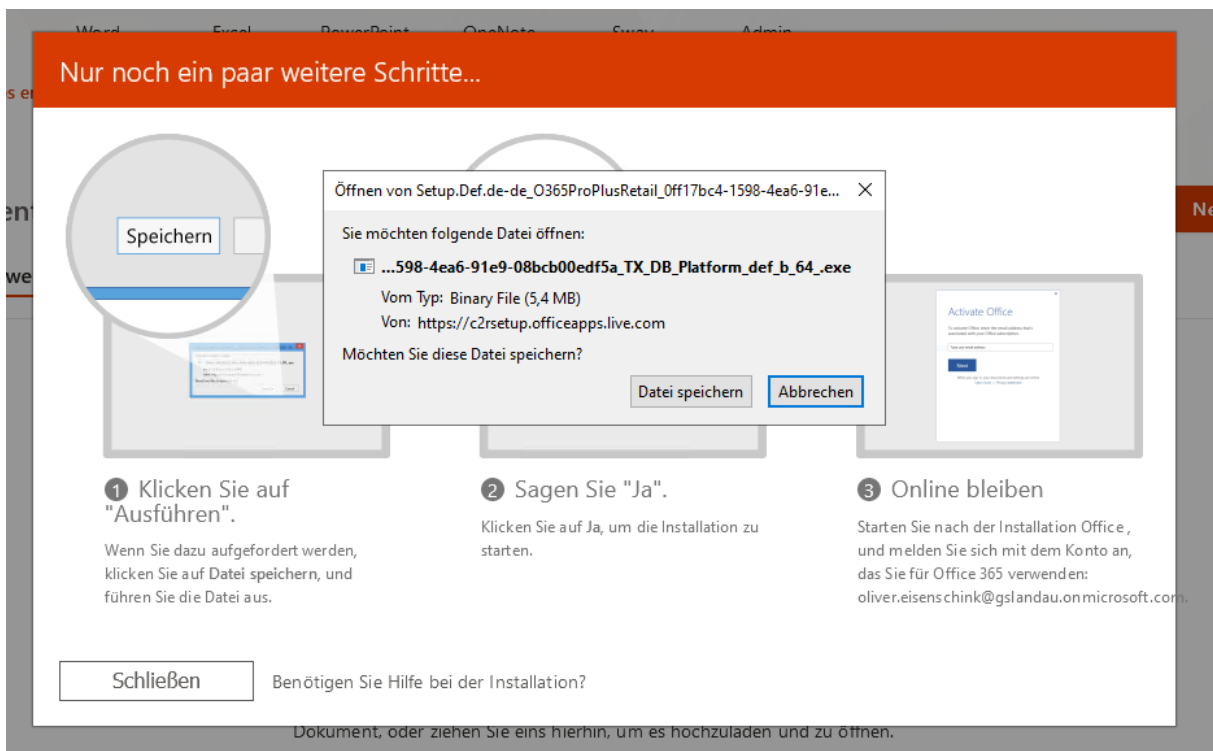

## Wie installiere ich Office 2019 auf meinem PC?

Oliver Eisenschink, Systemadmin

Franz Strasser, iBdB

Das folgende Fenster kann gerne weggeklickt werden mittels Klick auf das X in der rechten oberen Ecke.

Nun gelangt man zu der eigentlichen Office365 Oberfläche. Hier kann nun die Office Software heruntergeladen werden. Hierzu Betätigung des Buttons „Office installieren“ (rechts oben).

## Wie installiere ich Office 2019 auf meinem PC?

Oliver Eisenschink, Systemadmin  
Franz Strasser, iDBB

Auswahl von „Office 365-Apps“

Es öffnet sich ein Download Fenster. Dieses bestätigen mittels Button „Datei speichern“.