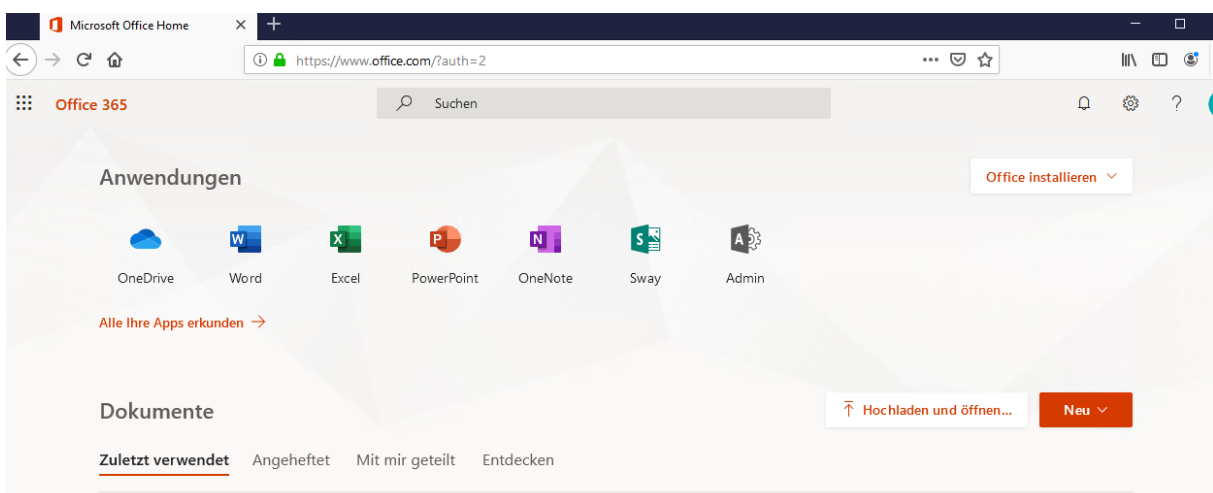

## Wie installiere ich Office 2019 auf meinem PC?

Oliver Eisenschink, Systemadmin

Franz Strasser, iBdB

Das folgende Fenster kann gerne weggeklickt werden mittels Klick auf das X in der rechten oberen Ecke.

Nun gelangt man zu der eigentlichen Office365 Oberfläche. Hier kann nun die Office Software heruntergeladen werden. Hierzu Betätigung des Buttons „Office installieren“ (rechts oben).