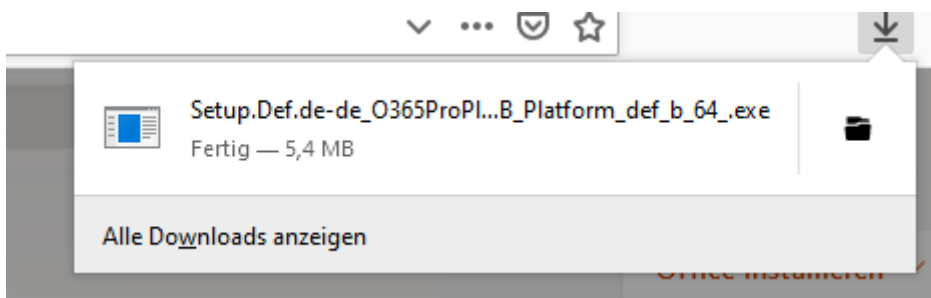

## Wie installiere ich Office 2019 auf meinem PC?

Oliver Eisenschink, Systemadmin

Franz Strasser, iBdB

Das folgende Fenster kann gerne weggeklickt werden mittels Klick auf das X in der rechten oberen Ecke.

Nun gelangt man zu der eigentlichen Office365 Oberfläche. Hier kann nun die Office Software heruntergeladen werden. Hierzu Betätigung des Buttons „Office installieren“ (rechts oben).

## Wie installiere ich Office 2019 auf meinem PC?

Oliver Eisenschink, Systemadmin  
Franz Strasser, iDBB

Auswahl von „Office 365-Apps“

Es öffnet sich ein Download Fenster. Dieses bestätigen mittels Button „Datei speichern“.